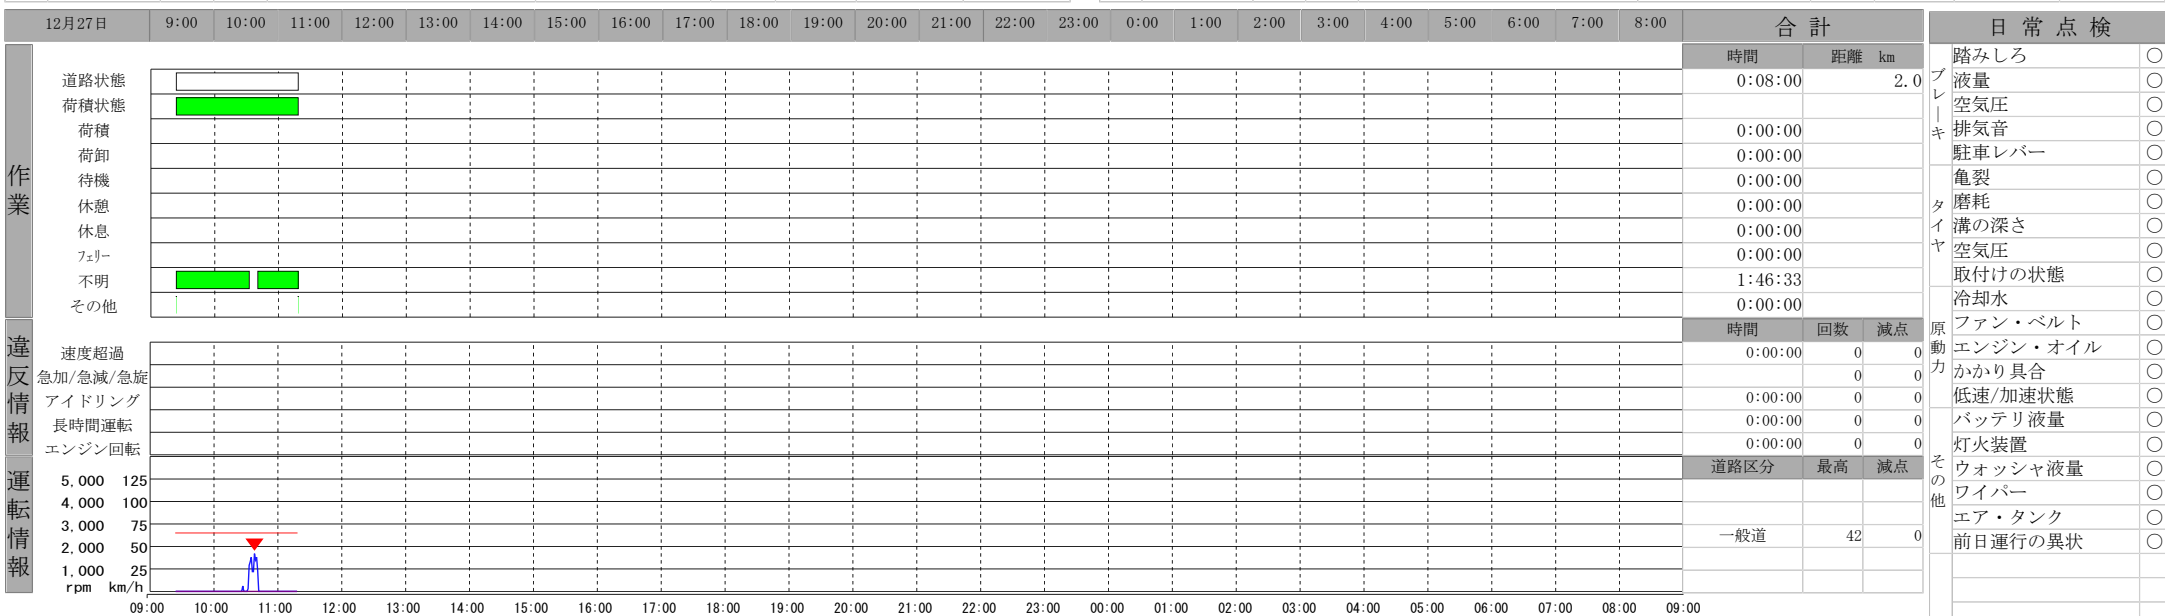

始業時刻： 出庫時刻：2019/12/27 09:23 47369.4km
 終業時刻： 帰庫時刻：2019/12/27 11:18 47371.4km
 管理番号： 稼働時間： 1:54
 所属：無所属 (00000000) 待機時間： 0:00
 乗務員名：東洋はる子 (00000001) 実車状態： 1:54 2.0km
 同乗者名： 空車状態： 0:00 0.0km
 車両名称：(00001040) 走行状態： 0:08 2.0km

給油 (L)		オイル (L)		通行料		その他費用	
自社		自社		現金		駐車料	
他社		他社		E T C		旅費	
その他		その他		カード		修理費	
				その他		その他	
合計		合計		合計		合計	

項	作業	到着	出発	場所	品名	個数	t数	走行距離	積状態
1	出庫		09:23	本社					
2	不明	09:23	10:32	本社				0.0	
3	測定結果	09:39			0.000mg/L	○			
4	不明	10:40	11:18	本社				1.9	
5	帰庫	11:18		本社				0.0	

反省点・今後の注意点

運行管理者所見

評価	得点
A	100

アルコール測定	
2019/12/27 09:13	0.000 mg/L
2019/12/27 15:49	○ 0.000 mg/L

【燃費】給油無し