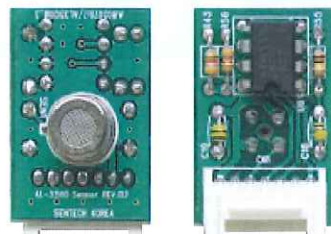

簡単操作で呼気中アルコール濃度をチェック

AC-007ST

AUTO GRAFFITI SCENE
Create a better image (əmjú:z) AMÚZ

検査データを検査と同時に記録紙にプリントする業務用アルコールチェッカーです。

<アナウンス機能付>

AC007SU センサーユニット
*オプション品

使用電源
一般家庭用電源(100V)
商品サイズH270×W240×D120mm

付属品
商品本体・プリンター・フィルターユニット
ロール紙・ACアダプター・説明書・保証書

ブルー・・・表示呼気中のアルコール濃度が0～0.05mg/L未満
イエロー・・・表示呼気中のアルコール濃度が0.05～0.15mg/L未満
レッド・・・表示呼気中のアルコール濃度が0.15mg/L以上

- ・ 卓上型アルコールチェッカーは専用プリンターにて検査結果を素早く印字し出力されます。
- ・ 印字された検査結果は日にち、時間、飲酒の有無を確認することが出来、保存管理することにより日々の業務管理に役立ちます。
- ・ 連続検査が可能なので在庫時の飲酒検査のタイムロスを軽減できます。
- ・ 付属品のフィルターユニットを日々分解洗浄する事によりセンサー部への直接の汚れを防止できます。
- ・ 付属品のセンサーユニットの取り外しが可能な為メンテナンス時はセンサーユニットのみの送付だけで運送コストの軽減となります。(メール便、郵送可能)
- ・ 別途センサーユニットを1個購入保管して頂きますとメンテナンス時の検査ロスをなくすことが出来ます。
- ・ センサー保護のオートパワーオフ機能が15分に延長されより使い勝手がよくなりました。

<使用方法>

右上部のフィルターユニットにストローを差し込み、アナウンスの通り深い息で約3秒間吹き込みます。呼気中のアルコール濃度に応じて、ランプ点灯と同時にアナウンスにてお知らせいたします。その後専用プリンターにより検査結果(日にち、時間、アルコール濃度)が出力されます。出力されたデータを保存管理することにより、日々の運行管理業務に役立てることが出来ます。

*アルコールチェッカーは精度保持の為定期メンテナンスが必要となります。