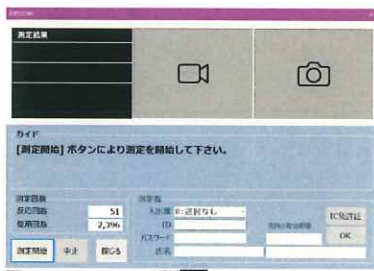

AC-015STⅢ

(AC-015+AC-015PC+AC-015PC-IC)

AC-015本体とパソコンと接続し、計測結果をパソコン内に記録保存します。
パソコンの機能を併用して計測記録を他のパソコンへメール送信することができます。
免許証にて登録することにより計測時の時間短縮・免許証の不携帯・期限切れなどの確認もできます。

AC-015

AC-015PC

ICリーダー (SONY製FeliCa)

計測開始ボタン1回