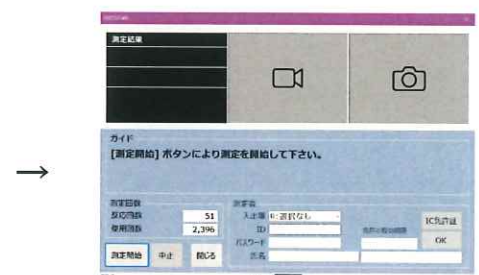

元の画面に戻ります。

AC-015STⅢ付属品

アルコール検知器	本体1台
専用マウスピース	5本
フィルターユニット	1個
パソコン管理ソフトCD	1枚
接続USBケーブル	1本
専用置き台	1台
ICリーダー	1台
接続ケーブル	1本
免許証管理ソフトCD	1枚