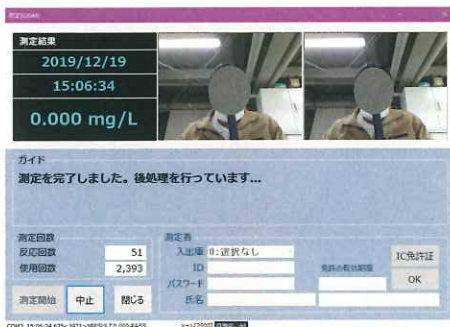

AC-015ST II

(AC-015+AC-015PC)

AC-015本体とパソコンと接続し、計測結果をパソコン内に記録保存します。
パソコンの機能を併用して計測記録を他のパソコンへメール送信することができます。

付属品

- アルコール検知器 本体1台
- 専用マウスピース 5本
- フィルターユニット 1個
- パソコン管理ソフトCD 1枚
- 接続USBケーブル 1本
- 専用置き台 1台

《計測》

パソコンにてソフトを起動させて計測をします。
その時にWebカメラ等を取り付けているとスナップショットも計測記録と一緒に保存されます。
* Webカメラは別途ご購入をお願いいたします。

《記録》

アルコール反応をした記録にはピンク色の下地ラインが入ります。
保存している記録をCSVやエクセル、PDF形式での出力ができます。

ID	名前	入出庫	測定日時	測定値	方式	期限切れ	免許期限	フォト
0000	テスト	選択なし	2015/06/08 14:18:01	0.260	DOBLE			20150608_141801.jpg
0000	テスト	選択なし	2015/06/08 14:19:37	FAIL	DOBLE			20150608_141937.jpg
0000	テスト	選択なし	2015/06/08 14:14:11	0.000	DOBLE			20150608_141411.jpg
0000	テスト	選択なし	2015/06/08 14:13:53	FAIL	DOBLE			20150608_141353.jpg
0000	テスト	選択なし	2015/06/08 14:12:04	0.000	DOBLE			20150608_141204.jpg
0000	テスト	選択なし	2015/06/08 14:07:19	0.000	DOBLE			20150608_140719.jpg
0000	テスト	選択なし	2015/06/08 12:45:13	0.000	DOBLE			20150608_124513.jpg
0000	テスト	選択なし	2015/06/08 12:44:29	0.000	DOBLE			20150608_124429.jpg
0000	テスト	選択なし	2015/06/08 12:42:24	0.000	DOBLE			20150608_124224.jpg
0000	テスト	選択なし	2015/06/08 12:39:41	0.000	DOBLE			20150608_123941.jpg
0000	テスト	選択なし	2015/06/08 12:38:20	0.000	DOBLE			20150608_123820.jpg
0000	テスト	選択なし	2015/06/08 12:33:26	0.000	DOBLE			20150608_123326.jpg
1111	田中 芳子	選択なし	2015/06/05 12:09:45	0.000	DOBLE	O-IC	2019/11/07	20150605_120945.jpg
1111	田中 芳子	選択なし	2015/06/05 12:04:53	0.000	DOBLE	O-IC	2019/11/07	20150605_120453.jpg
1111	田中 芳子	選択なし	2015/06/05 12:01:04	0.000	DOBLE	O-IC	2019/11/07	20150605_120104.jpg
1111	田中 芳子	選択なし	2015/06/05 12:01:12	0.000	DOBLE	O-IC	2019/11/07	20150605_120112.jpg
1111	田中 芳子	選択なし	2015/06/05 12:00:45	0.000	DOBLE	O-IC	2019/11/07	20150605_120045.jpg