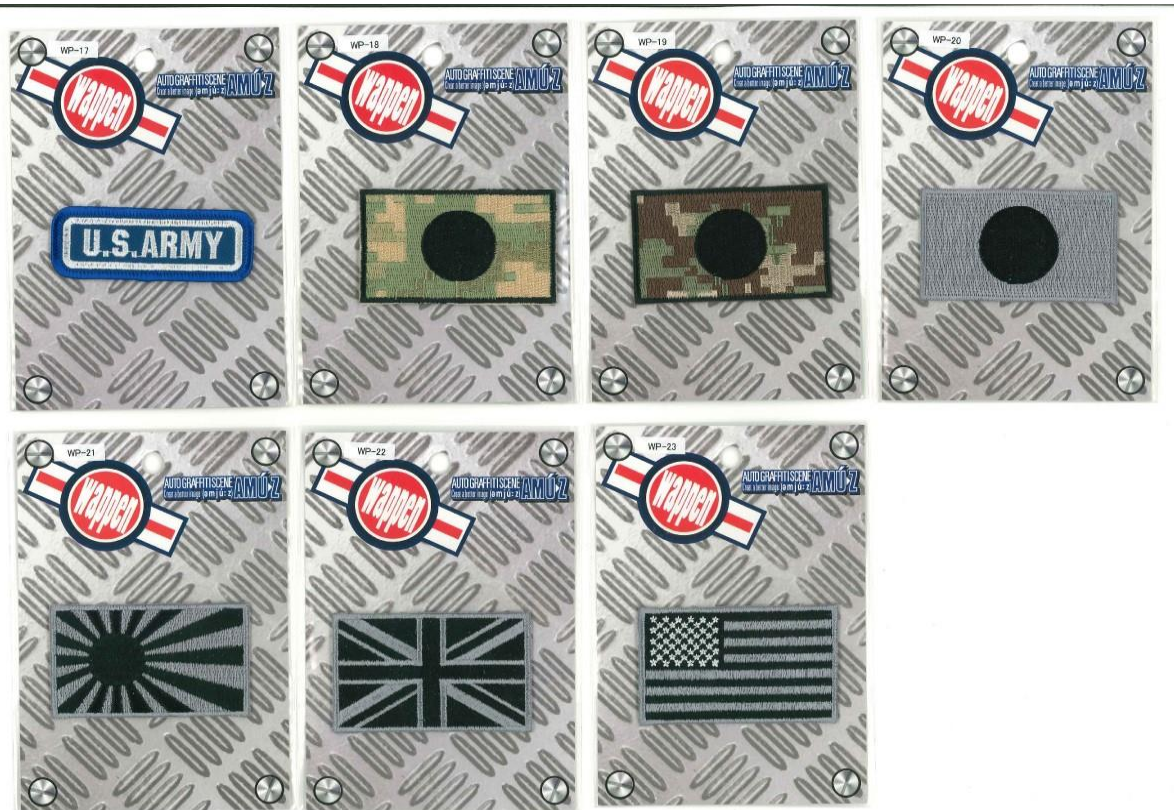

# AUTO GRAFFITI SCENE AMÚZ

Creat a better image (ə m j ú z)

## NEW ワッペンシリーズ！！

品番	品種	品名	JANコード	定価	パッケージサイズ			製品サイズ			糊
					H	W	D	H	W	D	
WP-17	一般ワッペン	U.S.アミー	4986734092497	T500	120	90	5	28	70	2	あり
WP-18	一般ワッペン	日本(サント)	4986734092503	T600	120	90	5	40	70	2	あり
WP-19	一般ワッペン	日本(陸)	4986734092510	T600	120	90	5	40	70	2	あり
WP-20	一般ワッペン	日本(モノクロ)	4986734092527	T500	120	90	5	40	68	2	あり
WP-21	一般ワッペン	日章(モノクロ)	4986734092534	T500	120	90	5	40	70	2	あり
WP-22	一般ワッペン	イギリス(モノクロ)	4986734092541	T500	120	90	5	42	70	2	あり
WP-23	一般ワッペン	アメリカ(モノクロ)	4986734092558	T500	120	90	5	42	70	2	あり