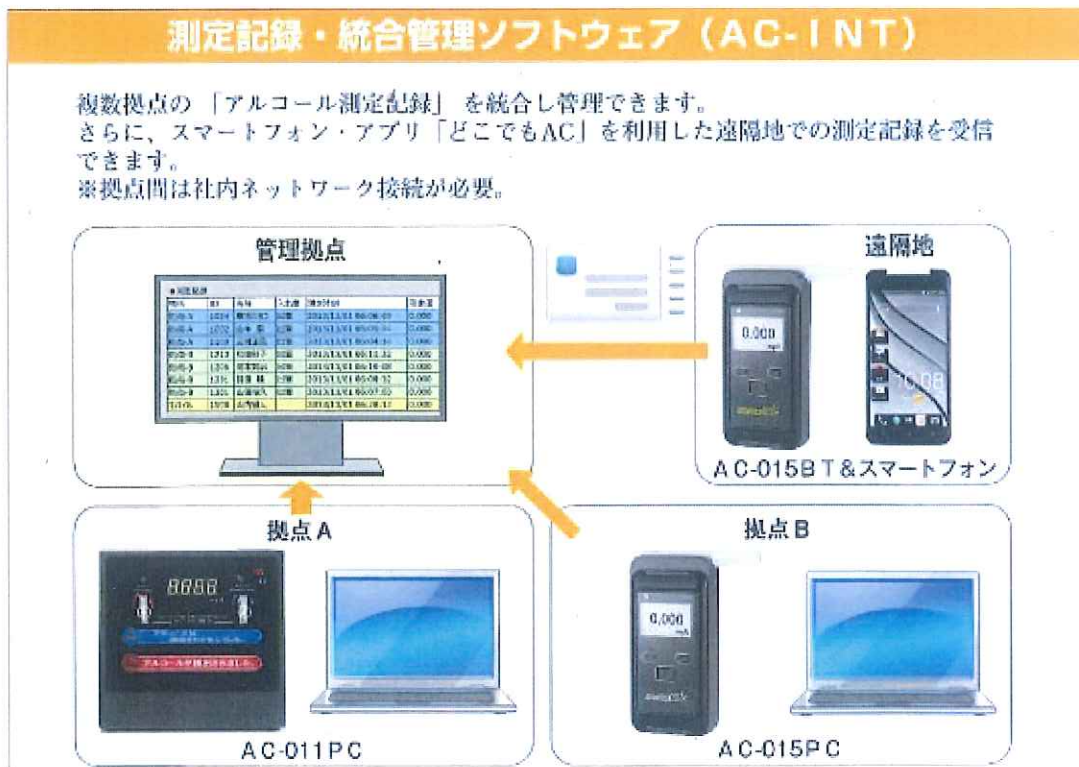

## AC-INT メイン表示

AC-011PC や AC-015PC の記録照会画面

同様の使い方ができます。

追加機能でアルコール検知器の使用場所、使用機種等の情報も取り上げる事ができます

複数の場所で使用しているアルコール検知器（AC-011ST II・AC-015ST II）の記録を統合管理することができます。さらに遠隔地で使用した AC-015BT や AC-015 単体使用データの収集にも使用できます。（但し、拠点間または社内ネットワーク接続が必要です。）