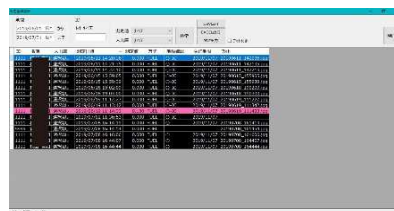

セット品番一覧

AC-011

AC-011

専用プリンタ

管理ソフト

	ST1	ST2	ST3
専用プリンタ	○		○
管理ソフト		○	○

AC-015

AC-015・AC-015BT

専用プリンタ

管理ソフト

ICリーダー

	ST1 ^{※1}	ST2	ST3	ST4	ST5
専用プリンタ ^{※2}	○			○	○
管理ソフト		○	○	○	○
ICリーダー			○		○

※1：ST1のAC-015はBluetooth対応のAC-015BTとなります。

※2：専用プリンタはPC接続タイプとなります。