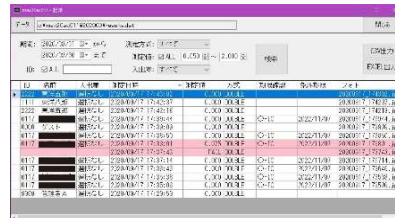

セット品番一覧

AC-011

AC-011

専用プリンタ

管理ソフト

	ST1	ST2	ST3
専用プリンタ	○		○
管理ソフト		○	○

AC-015

AC-015・AC-015BT