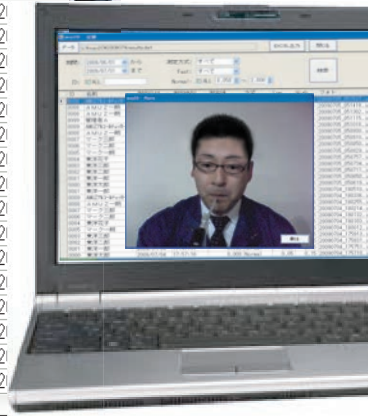

AC-009ST

AUTO GRAFFITI SCENE
Create a better image (əmjúz) AMÚZ

(アナウンス付パソコン管理ソフトセット)

データ管理ソフトを使用することできめ細かなデータ管理とWEBカメラ等の検査時の画像も含めた検査結果を保存することが出来ます

ID	名前	測定日付	測定時刻	測定値	方式	Low	High	フォト
0009	AMUZアコ-ル...	2009/07/05	05:15:37	0.000	Normal	0.05	0.15	20090705
0008	AMUZ一朗	2009/07/05	05:14:18	0.370	Normal	0.05	0.15	2
0008	AMUZ一朗	2009/07/05	05:13:02	HIGH	Fast	0.05	0.15	2
9999	管理者A	2009/07/05	05:11:15	0	Fast	0.05	0.15	2
0009	AMUZアコ-ル...	2009/07/05	05:10:18	0	Fast	0.05	0.15	2
0008	AMUZ一朗	2009/07/05	05:09:30	0	Fast	0.05	0.15	2
0007	マーク三郎	2009/07/05	05:09:10	0	Fast	0.05	0.15	2
0006	マーク二郎	2009/07/05	05:08:50	0	Fast	0.05	0.15	2
0005	マーク一朗	2009/07/05	05:08:29	0	Fast	0.05	0.15	2
0004	東洋花子	2009/07/05	05:07:57	0	Fast	0.05	0.15	2
0003	東洋三郎	2009/07/05	05:07:34	0	Fast	0.05	0.15	2
0002	東洋二郎	2009/07/05	05:07:11	0	Fast	0.05	0.15	2
0001	東洋一郎	2009/07/05	05:06:50	0	Fast	0.05	0.15	2
0000	東洋太郎	2009/07/05	05:06:19	0	Fast	0.05	0.15	2
0001	東洋一郎	2009/07/04	18:05:10	0.000	Normal	0.05	0.15	2
0009	AMUZアコ-ル...	2009/07/04	18:03:36	0.000	Normal	0.05	0.15	2
0008	AMUZ一朗	2009/07/04	18:02:55	0.000	Normal	0.05	0.15	2

AC-009SU
検知センサーユニット

《実物大》

(予備センサー1個付属)

※パソコンはパッケージに含まれません。

商品特徴

- ・アナウンス機能付で簡単に検査結果をお知らせいたします。
 - ・予備用センサーユニット (AC009SU) が1個付属されておりますのでメンテナンス時の検査ロスを防ぐことが出来ます。
 - ・2タイプの測定方法が選べます。
 - Fast Mode (判定モード)
飲酒の有無を(O,Low,High)の3段階ですばやく連続測定が可能です。
 - Normal Mode (測定モード)
専用マウスピースを使用することで、より正確な測定値がデジタル数字で0.000mg/l、0.050mg/lより0.005mg/l単位で2.000mg/lまで表示されます。
 - ・検査時にアルコール反応があった場合に使用画面をロックし不正を防止することが出来ます。
 - ・ID入力画面からはテンキーだけの操作が可能です。
 - ・市販されている推奨WEBカメラ (下記動作環境を参照) を接続すると本人確認画像も記録されます。
- *アルコールチェッカーは精度保持の為定期メンテナンスが必要です。**