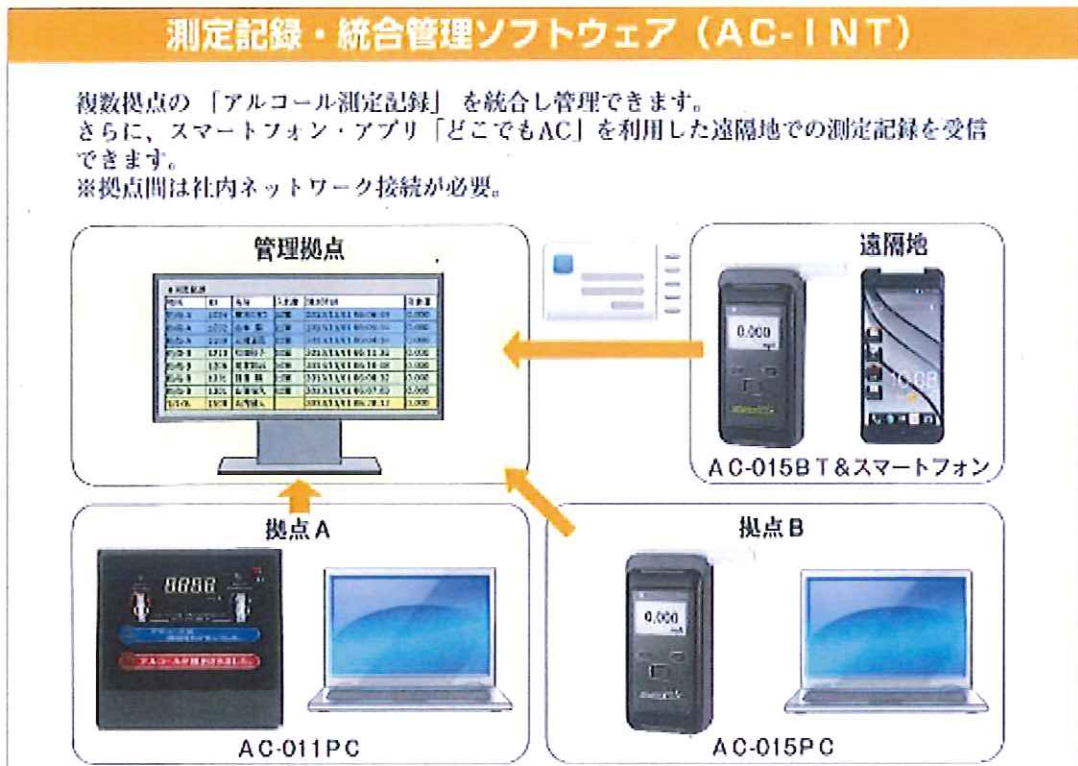

## AC-INT メイン表示

AC-011PC や AC-015PC の記録照会画面

同様の使い方ができます。

追加機能でアルコール検知器の使用場所、使用機種等の情報も取り上げる事ができます

複数の場所で使用しているアルコール検知器（AC-011ST II・AC-015ST II）の記録を統合管理することができます。さらに遠隔地で使用した AC-015BT や AC-015 単体使用データの収集にも使用できます。（但し、拠点間または社内ネットワーク接続が必要です。）