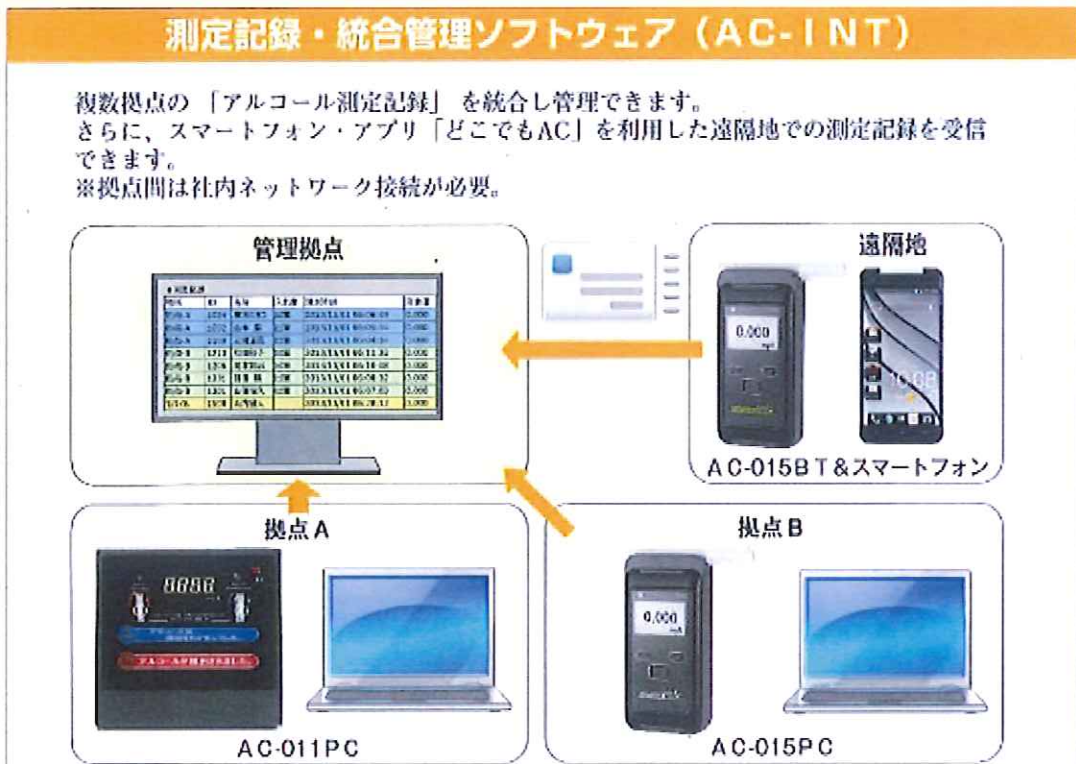

AC-011PC や AC-015PC の記録照会画面

同様の使い方ができます。

追加機能でアルコール検知器の使用場所、使用機種等の情報も取り上げる事ができます

複数の場所で使用しているアルコール検知器（AC-011ST II・AC-015ST II）の記録を統合管理することができます。さらに遠隔地で使用した AC-015BT や AC-015 単体使用データの収集にも使用できます。（但し、拠点間または社内ネットワーク接続が必要です。）