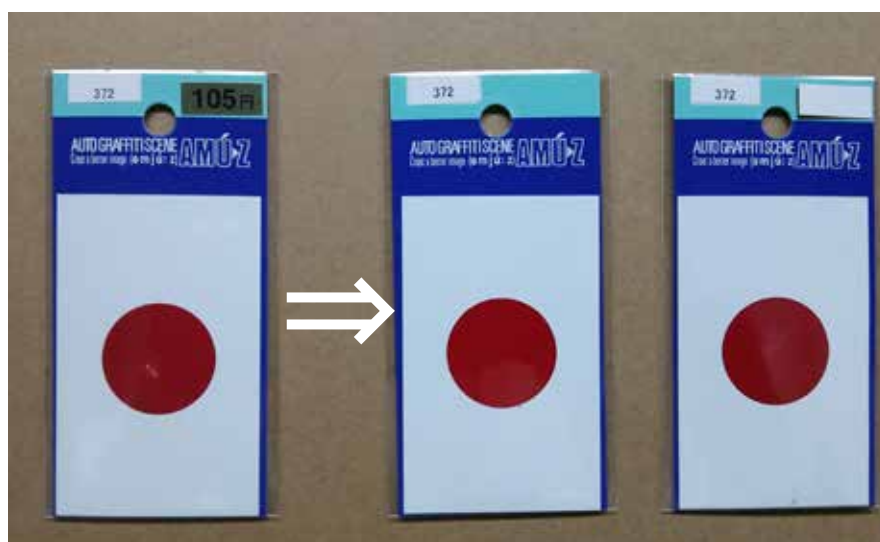

商品価格表示の変更のお知らせ

平成26年4月1日より消費税の変更に伴い、
ラベル表示が変更となります。

変更前

変更後

その為店内の表示変更作業の間、
店内の価格表示は
混在する場合があります。
商品価格につきましては、
プライスカードまたは
商品裏にありますT〇〇〇〇に
外税分を合わせた価格でお求め下さい

お客様のご理解とご協力の程、宜しく願い申し上げます。

株式会社東洋マーク製作所